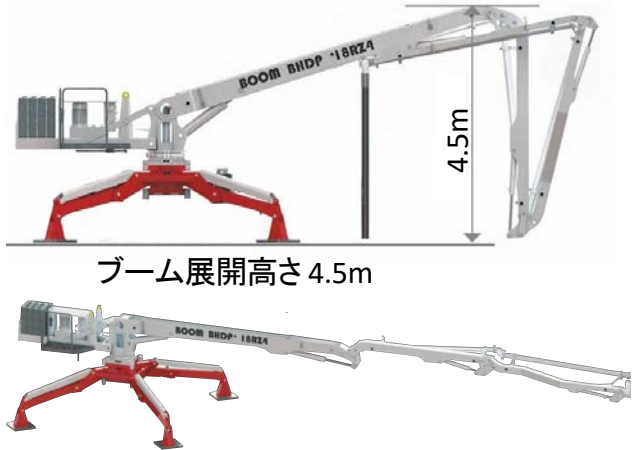

カニ型コンクリートディストリビューター

BHD18 RZ4

ブームマキナ 社

コンクリートディストリビューター専門メーカー 欧米シェア No1

カニ型ディストリビューターは、2004年ブームマキナが世界で初めて開発しました。

LF-BHD18RZ4-A4-20210530Y

現場のニーズに応える、多様なオプション

輸送サイズ

長さ 10m x 幅 2.4m x 高さ 2.2 m
 重量 8.4 t (含むカウンターウェイト)
 最重量 2.1t まで分割可

- 水平換算長: 37.6 m ブーム旋回中心位置で、地面に置いた5インチ管を接続
- 重量: 総重量 8.4 t 本体 5.7 (分割可) t カウンターウェイト 2.7 t
 本体は分割可能: ブーム部 2.1t, 旋回部 2.0, 脚部 1.6ton
- 電気仕様: 400V 50/60Hz 7.5kW 3相4線式 200Vから400Vへの電圧トランスを搭載
 ディーゼル原動機も搭載していますので、電源が無くても利用できます