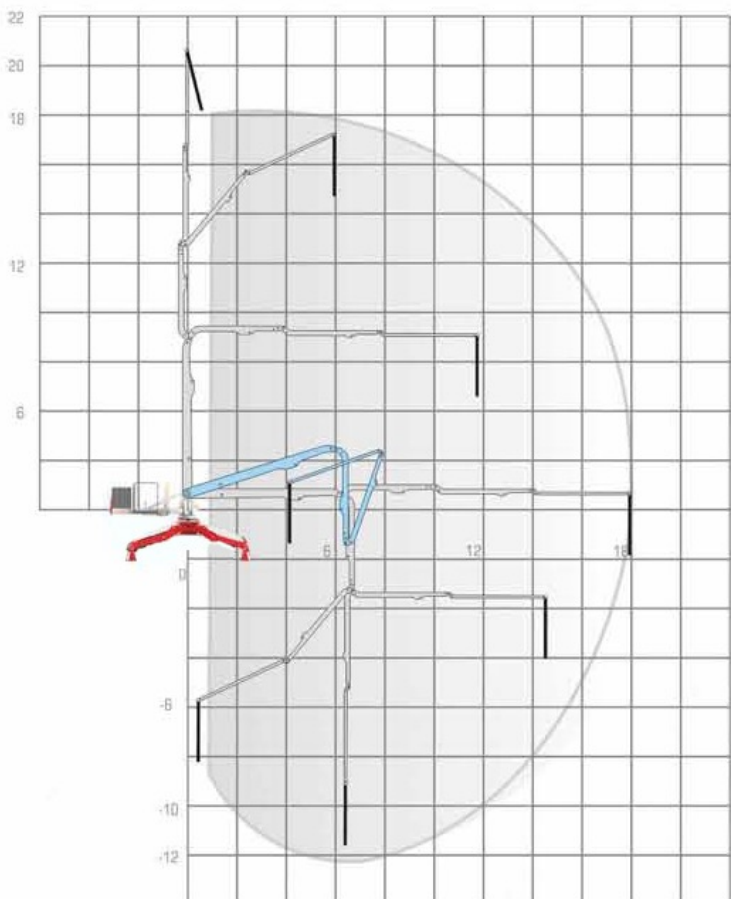

カニ型コンクリートディストリビューター

BHD18 RZ4

ブームマキナ 社

コンクリートディストリビューター専門メーカー 欧米シェア No1

カニ型ディストリビューターは、2004年ブームマキナが世界で初めて開発しました。

LF-BHD18RZ4-A4-20210530Y

現場のニーズに応える、多様なオプション

輸送サイズ

長さ 10m x 幅 2.4m x 高さ 2.2 m
 重量 8.4 t (含むカウンターウェイト)
 最重量 2.1t まで分割可

- 水平換算長: 37.6 m ブーム旋回中心位置で、地面に置いた5インチ管を接続
- 重量: 総重量 8.4 t 本体 5.7 (分割可) t カウンターウェイト 2.7 t
 本体は分割可能: ブーム部 2.1t, 旋回部 2.0, 脚部 1.6ton
- 電気仕様: 400V 50/60Hz 7.5kW 3相4線式 200Vから400Vへの電圧トランスを搭載
 ディーゼル原動機も搭載していますので、電源が無くても利用できます